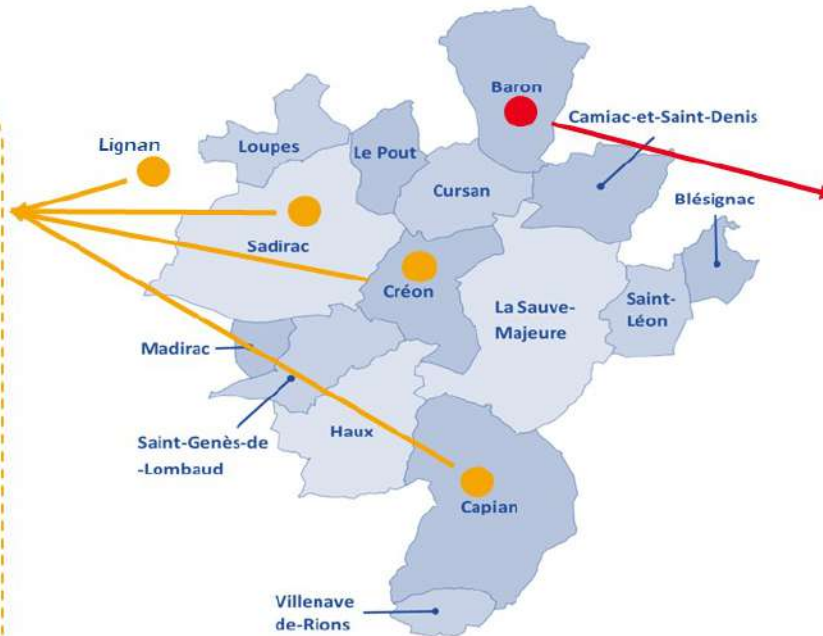

## Centres de Loisirs – MERCREDIS année scolaire 2022/2023

Dès le 26 juin 9h, vous pouvez inscrire vos enfants de 3 à 12 ans pour les Centres de Loisirs des Mercredis  
2 associations = 5 lieux d'accueil

Accueil de loisirs 3-12 ans :  
à **Créon** : de 13h à 18h30  
à **Sadirac** : de 7h30 à 18h30 /  
possibilité ½ journée  
à **Capian** : de 7h30 à 18h30

+

Accueil de loisirs SPORT 6-12 ans :  
à **Lignan** : de 7h30 à 18h30 /  
possibilité ½ journée

Renseignements: Communauté de communes du Créonnais  
39 boulevard Victor Hugo  
33670 CRÉON  
referente.el@cc-creonnais.fr  
Tél : 05 57 345706

Nouveau

leo lagrange  
FÉDÉRATION

Accueil de loisirs 3-12 ans :  
à **Baron** : de 7h30 à 18h30 /  
possibilité ½ journée