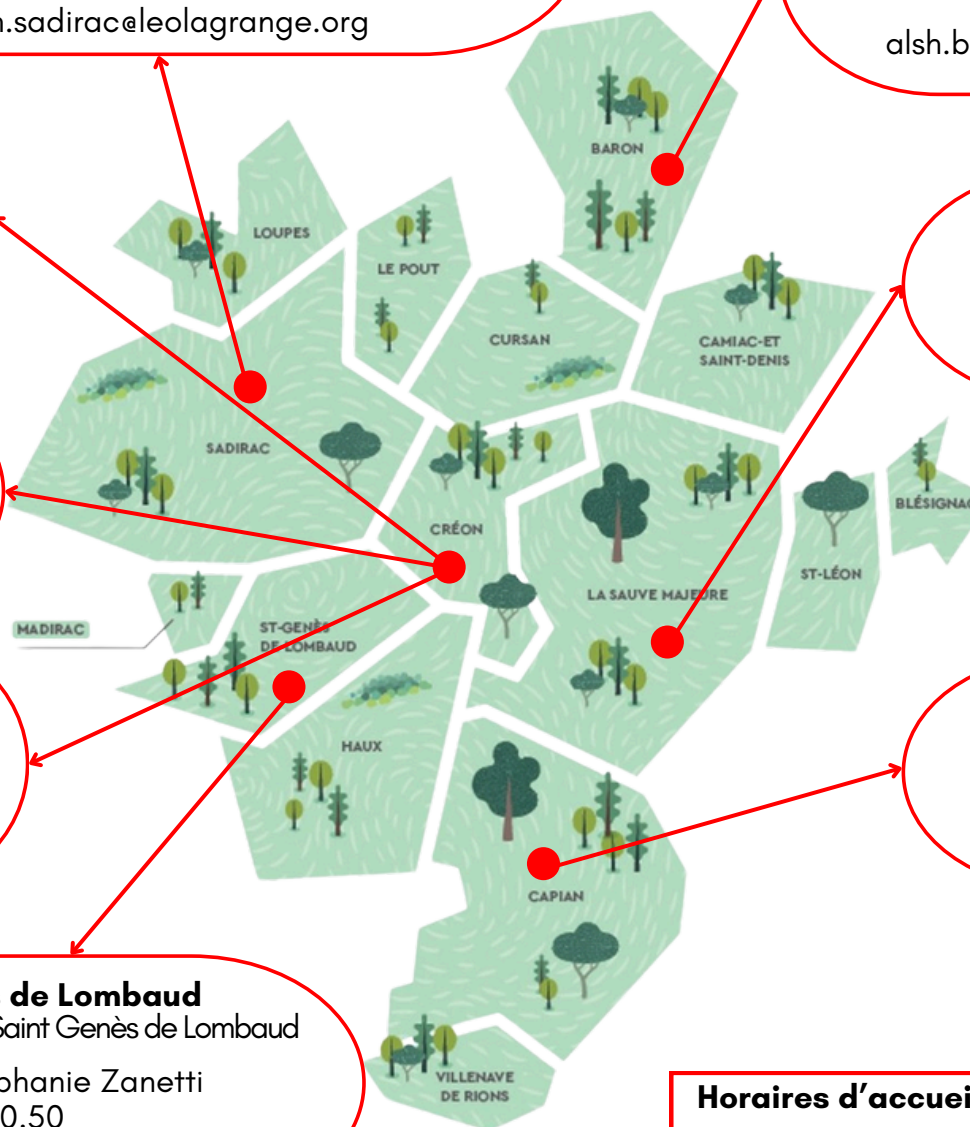

Ecole Sadirac Bourg

6 route de Saint Caprais - 33670 Sadirac

Directrice site : Léa Garcia - 07.49.84.99.71
Directrice adjointe site : Odile Jouneau - 06.16.66.12.14
alsh.sadirac@leolagrange.org

Ecole de Baron

17 Le Bourg O - 33750 Baron

Directrice site : Gwendoline Gomme
06.20.14.53.53
alsh.baron@leolagrange.org

Ecole Albanie Lacoume

1 place Camille Gourdon - 33670 Créon

Directrice site : Sonia Rudenko
06.16.66.50.38
alsh.creon@leolagrange.org

Section SPORTS

Présence sur les différents centres

Directeur adjoint Sport : Willy Marcadet
06.28.60.61.29
sport.leo.creonnais@leolagrange.org

Point Jeunes

4 rue Régano - 33670 Créon

Directeur Point Jeunes : Geoffrey Tirbois
Animateur : Laurent Grimaud
06.28.60.35.83
hub.leo.creonnais@leolagrange.org

Ecole Saint Genès de Lombaud

222 route de l'Ecole - 33670 Saint Genès de Lombaud

Directrice site : Stéphanie Zanetti
06.16.66.50.50
alsh.saintgenesdelombaud@leolagrange.org

Ecole de La Sauve Majeure

35 rue du Gestas - 33670 La Sauve Majeure

Directrice site : Ludivine Prieto
06.29.24.14.73
alsh.lasauvemajeure@leolagrange.org

Ecole de Capian

20 route de Langoiran - 33550 Capian

Directrice site : Stéphanie Zanetti
06.16.66.50.50
alsh.capian@leolagrange.org

Horaires d'accueil

7h30-9h30
16h30-18h30

Nous contacter

- 4 rue Regano, 33670 Créon
- 06.28.60.04.70
- secretariat.ccreonnais@leolagrange.org