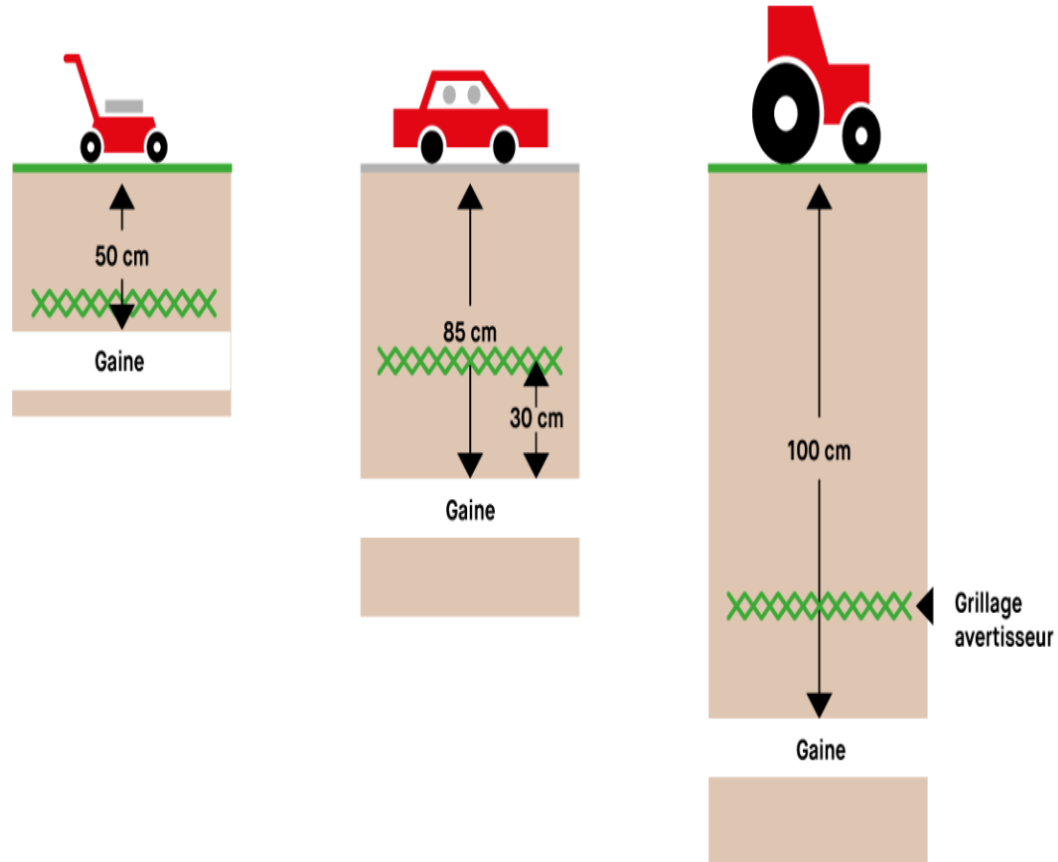

Equipement de ma parcelle

Équipement en aérien

Domaine public

Domaine privé

Equipement de ma parcelle

Sur du neuf : gaines de 45 mm de diamètre minimal

Gaines enterrées de télécommunication

Préparer la visite du technicien

Les questions à se poser avant l'arrivée du technicien

- Rendez vous de 4h en présence d'une personne majeure
- Où arrive le câble de téléphone dans ma parcelle ?
- Où sont les regards qui permettent de suivre le passage du câble de téléphone?
- Où arrive le câble de téléphone dans la maison ?
- S'assurer du diamètre minimum de la gaine
(norme construction neuve :45mm; dans l'ancien : 28mm)

Intérieur de la maison

- Cas facile : même point d'arrivée que l'arrivée du téléphone
- Cas plus difficile : vous voulez que la fibre arrive à un autre endroit dans la maison
 - Le technicien fait de l'apparent (par exemple silicone)
 - Conseil: préparez l'intérieur (goulotte, gaine aiguillée, etc.)
 - Pas de virage serré (il faut 30 cm de courbure)