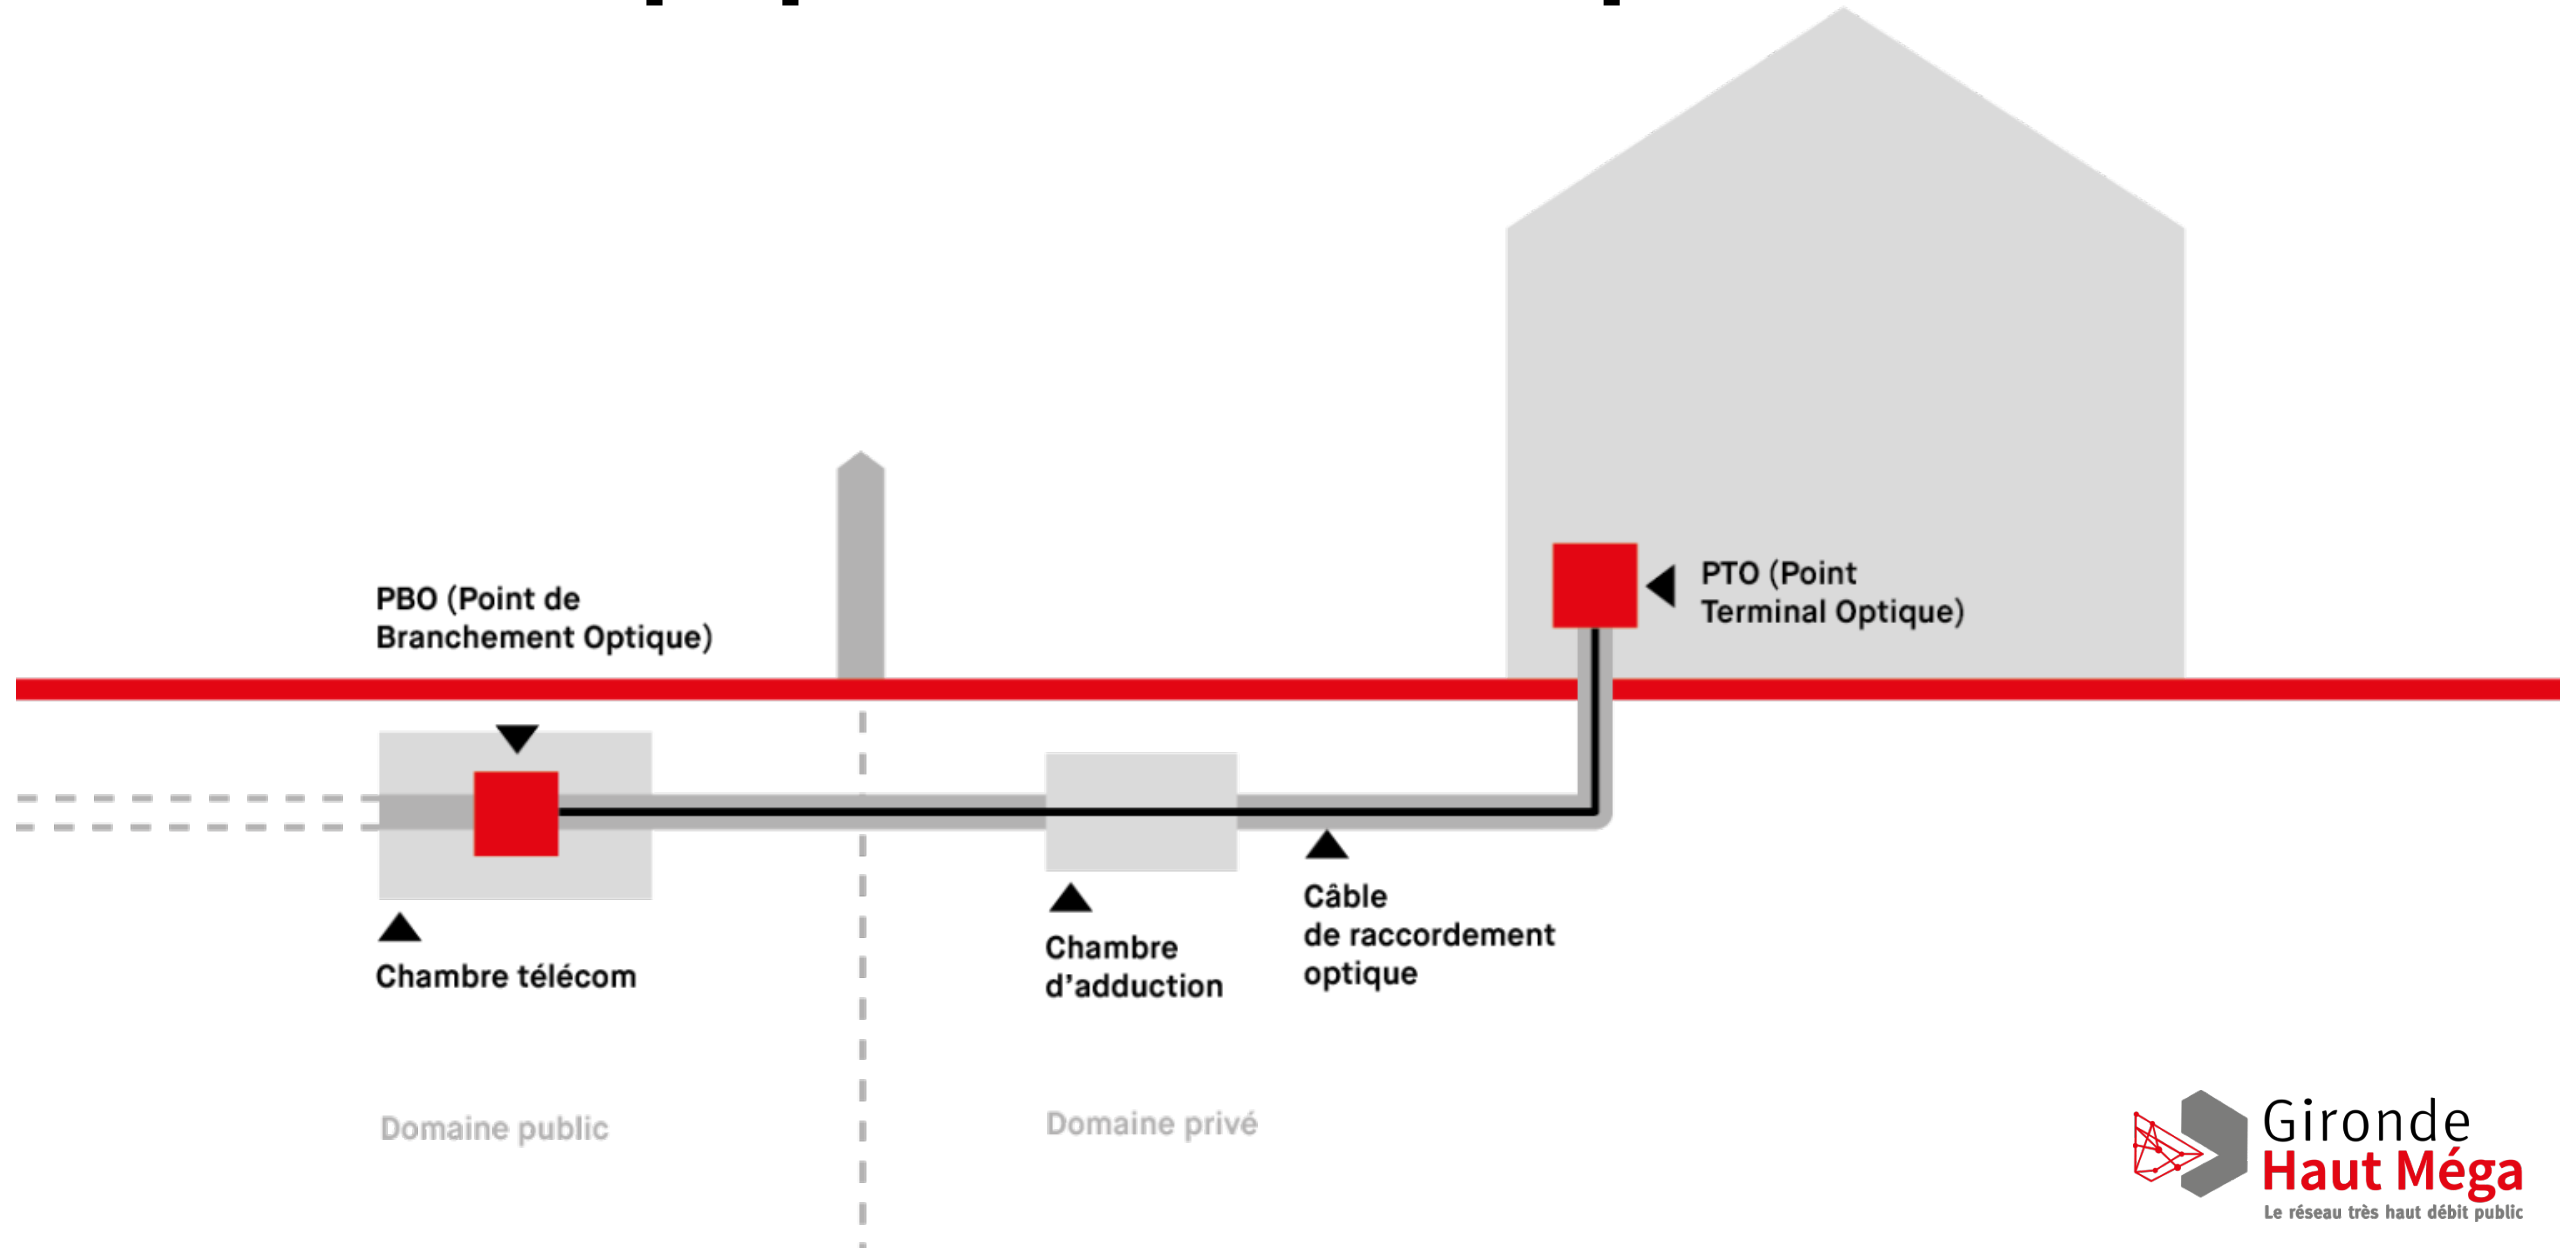

La fibre est disponible à mon adresse, que dois-je faire?

Je souscris un abonnement auprès de l'opérateur de mon choix

- Arrivée progressive des différents opérateurs
- En général autour de 32 à 42 €/mois hors services supplémentaires
- Des débits au dessus de 100Mb/s sont suffisants

Equipement de ma parcelle

Équipement en aérien

Domaine public

Domaine privé

Equipement de ma parcelle

Sur du neuf : gaines de 45 mm de diamètre minimal

Gaines enterrées de télécommunication

Préparer la visite du technicien

Les questions à se poser avant l'arrivée du technicien

- Rendez vous de 4h en présence d'une personne majeure
- Où arrive le câble de téléphone dans ma parcelle ?
- Où sont les regards qui permettent de suivre le passage du câble de téléphone?
- Où arrive le câble de téléphone dans la maison ?
- S'assurer du diamètre minimum de la gaine
(norme construction neuve :45mm; dans l'ancien : 28mm)

Intérieur de la maison

- Cas facile : même point d'arrivée que l'arrivée du téléphone
- Cas plus difficile : vous voulez que la fibre arrive à un autre endroit dans la maison
 - Le technicien fait de l'apparent (par exemple silicone)
 - Conseil: préparez l'intérieur (goulotte, gaine aiguillée, etc.)
 - Pas de virage serré (il faut 30 cm de courbure)