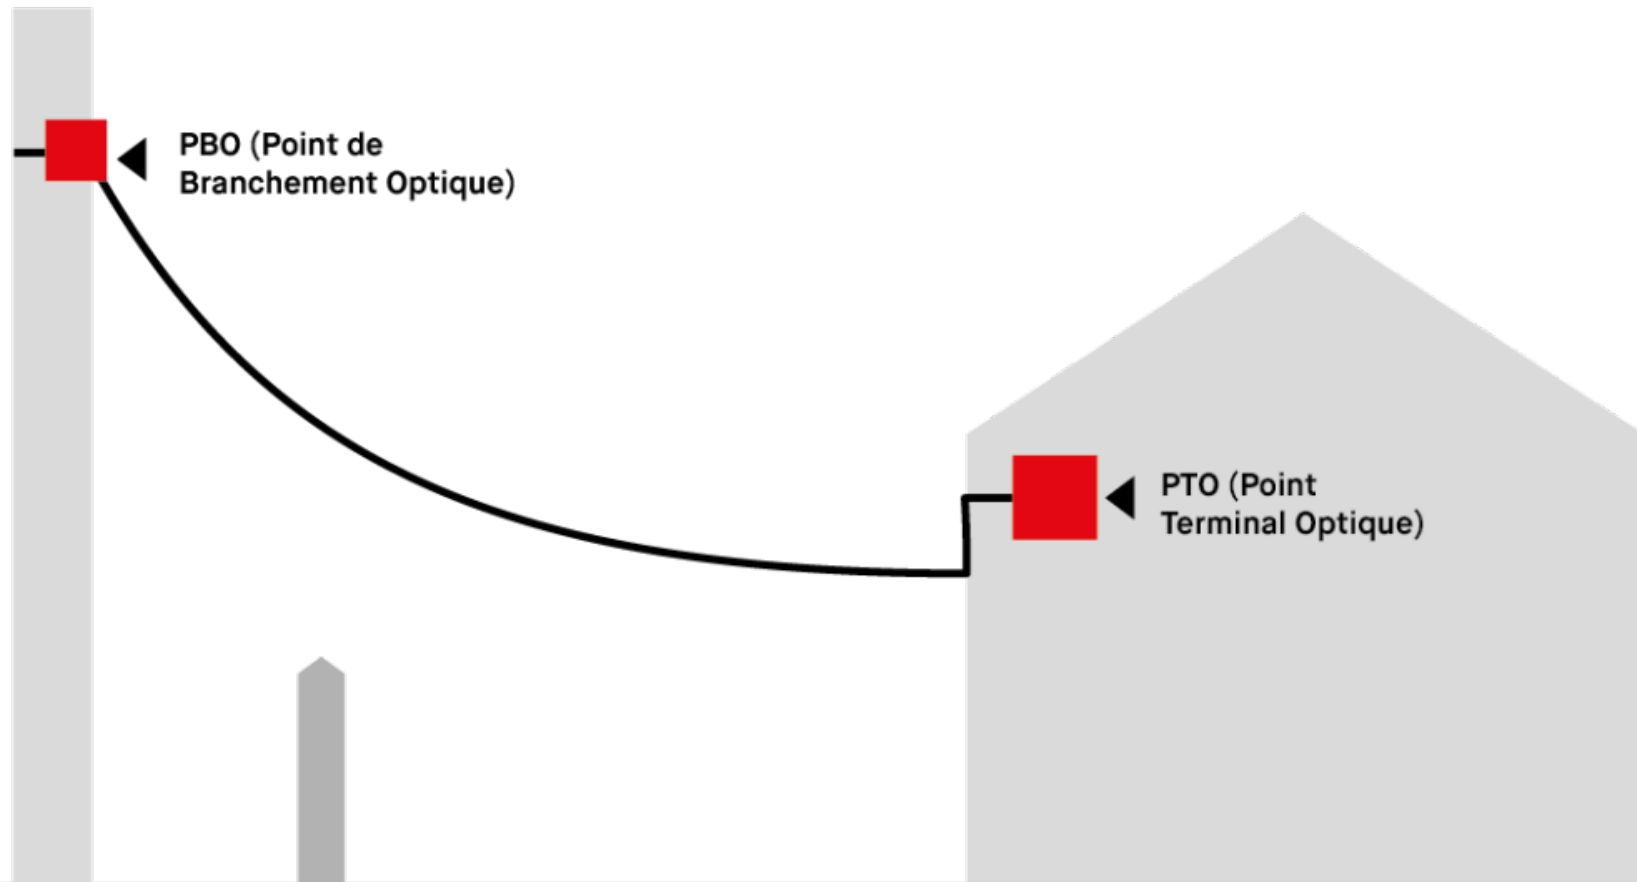

Équipement en aérien

Domaine public

Domaine privé