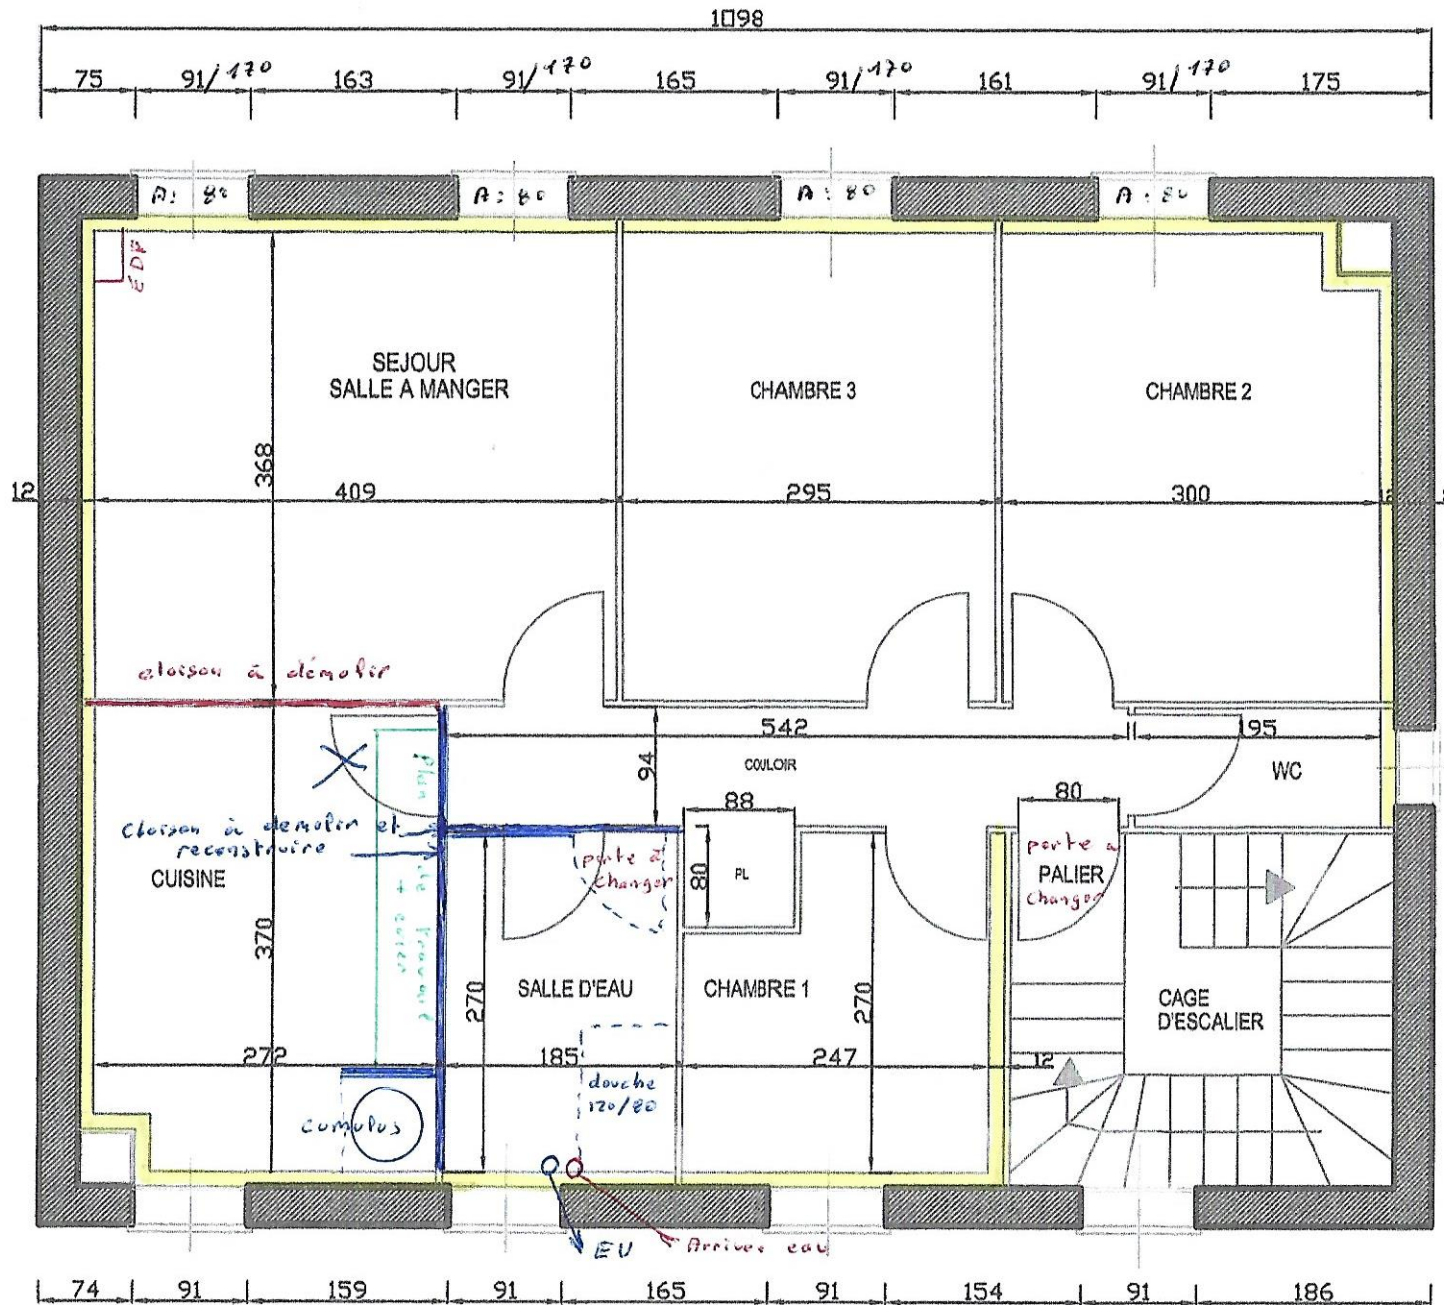

LOGEMENT COMMUNAL - ECOLE - APPARTEMENT 4 PIECES A BARON

Schema de principe

Hauteur sous plafonds actuels : 2,85m

" " " à créer : 2,70m

Double vitrage + isolation

Cloison à faire

Plafond à faire sauf cage d'escalier